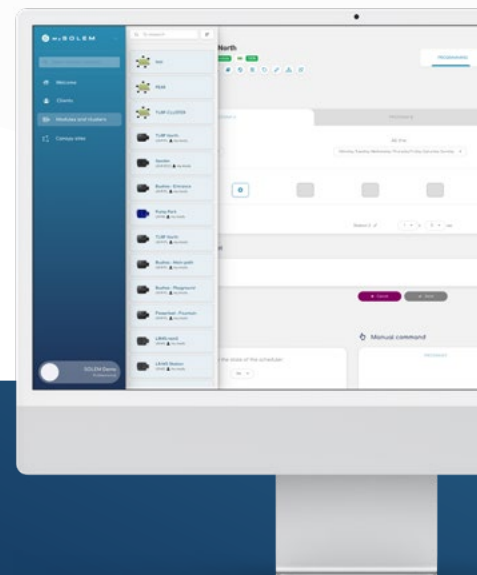

WooBee

Programmeur d'arrosage Bluetooth® à pile avec large écran

Le WooBee est un programmeur d'arrosage Bluetooth® étanche à pile capable de programmer en séquentiel des électrovannes 9V. Il est doté également d'un large écran pour une utilisation facile. Son entrée compteur d'eau vous permettra d'agir en cas de fuite, de sur-consommation ou de sous-consommation d'eau.

TESTEZ LA SIMPLICITÉ

Programmez votre irrigation avec l'app MySOLEM.
Gratuite & optimisée pour la plupart des appareils.

Pour les professionnels, découvrez plus de fonctionnalités sur notre plateforme expert & gratuite **MySOLEM.com**.