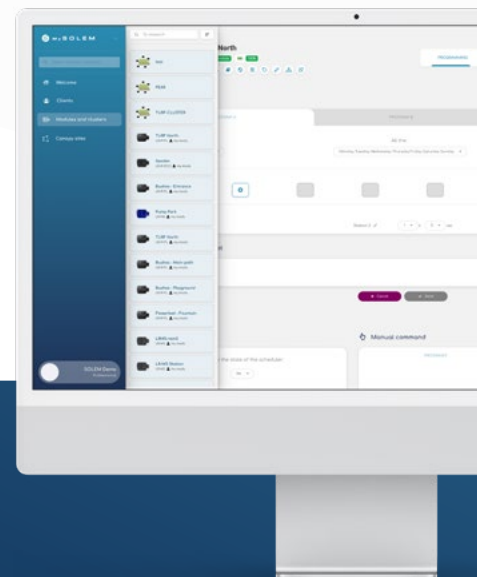

## Mode arrosage / brumisation

Dans l'application MySOLEM, passez du mode arrosage à brumisation facilement.

## Installation rapide

Branchez votre BL-NR et le tour est joué.

## TESTEZ LA SIMPLICITÉ

Programmez votre irrigation avec l'app MySOLEM.  
*Gratuite & optimisée pour la plupart des appareils.*

Pour les professionnels, découvrez plus de fonctionnalités  
sur notre plateforme expert & gratuite **MySOLEM.com**.