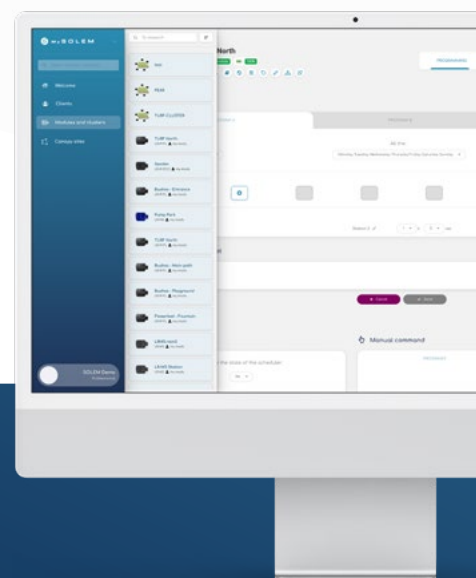

## Mode asynchrone MySOLEM

Grâce au mode asynchrone, effectuez votre programmation sur ordinateur via MySOLEM.com et transférez-la à votre programmeur via l'app MySOLEM à proximité en Bluetooth.

## TESTEZ LA SIMPLICITÉ

Programmez votre irrigation avec l'app MySOLEM.  
*Gratuite & optimisée pour la plupart des appareils.*

Pour les professionnels, découvrez plus de fonctionnalités sur notre plateforme expert & gratuite **MySOLEM.com**.