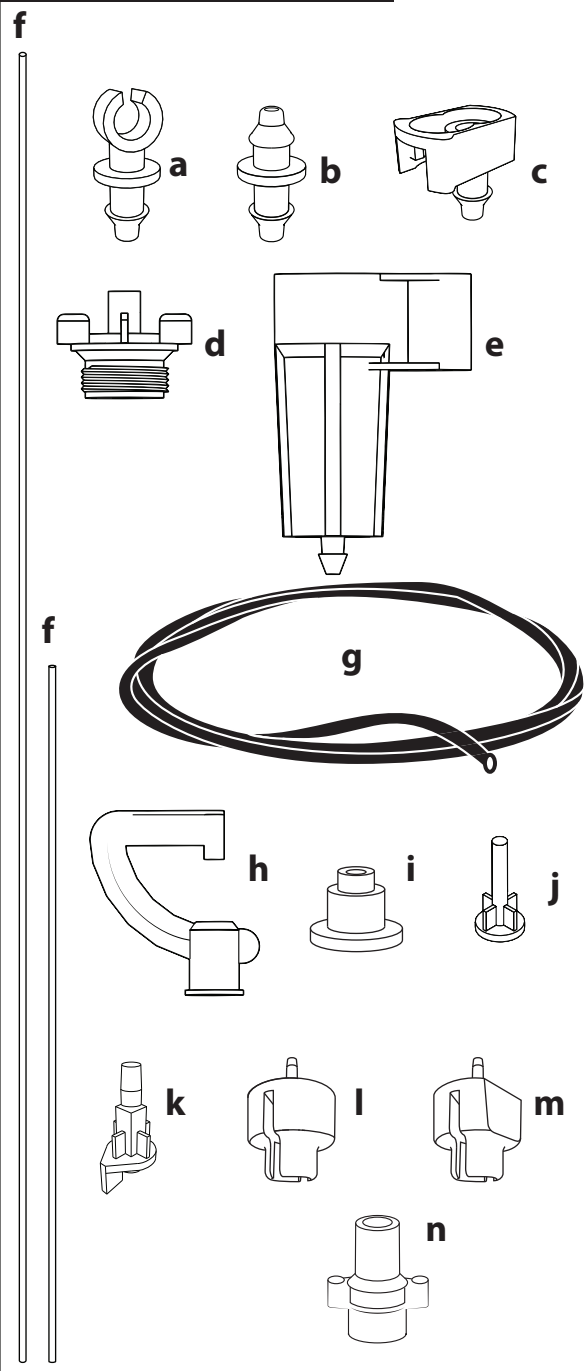

Guide d'assemblage pour ensemble de gicleurs Dan Fast-N-Fast Assembly Guide - Dan Fast-N-Fast Sprinkler Kit

IKS 11850600

Liste de pièces / Parts List

a	1X IS 11891239 BOUCHON BARBÉ 4/7 FAST-N-FAST BARBED PLUG 4/7
b	1X IS 11897035 CONNECTEUR NOIR BARBÉ BARBED BLACK CONNECTOR
c	1X IS 11590100 CONNECTEUR FAST-N-FAST FAST-N-FAST CONNECTOR
d	1X IS 11897001 BASE FILETÉ MALE 1/2" THREADED MALE BASE
e	1X IS 11897707 AGRICONNECTEUR 4/7 4/7 AGRICONNECTOR
f	1X IJ FIELDSTANDROD TIGE ACIER GALVANISÉ FIELDSTAND FIELDSTAND GALV. STEEL ROD
g	4X IS 46-PVC4/7-P TUBE POUR MINI-GICLÉUR/ PIED MICRO-SPRINKLER TUBE/FOOT
h	1X IS 11850600 BRIDGE DE GICLÉUR SPRINKLER BRIDGE
i	1X IS 11850100 Brune/Brown IS 11850102 Verte/Green IS 11850104 Violette/Violet IS 11850106 Jaune/Yellow IS 11850108 Noire/Black IS 11850109 Grise/Grey BUSE / NOZZLE
j	1X IS 11850306 DÉFLECTEUR JAUNE YELLOW SPINNER & SPREADER
k	1X IS 11850314 DÉFLECTEUR VIOLET VIOLET SPINNER & SPREADER
l	1X IS 11850218 DÉFLECTEUR TOURNANT NOIR BLACK SPINNER
m	1X IS 11850215 DÉFLECTEUR TOURNANT ORANGE ORANGE SPINNER
n	1X IS 11850015 ANTI-BRUMISEUR ORANGE ORANGE ANTI-MIST DEVICE

La liste de gauche montre l'éventail des pièces disponibles pour tous les produits, à titre indicatif. Chaque produit ne comprend pas toutes ces pièces.

The list on the left shows the range of parts available for all products, for information only. Each product does not include all parts.