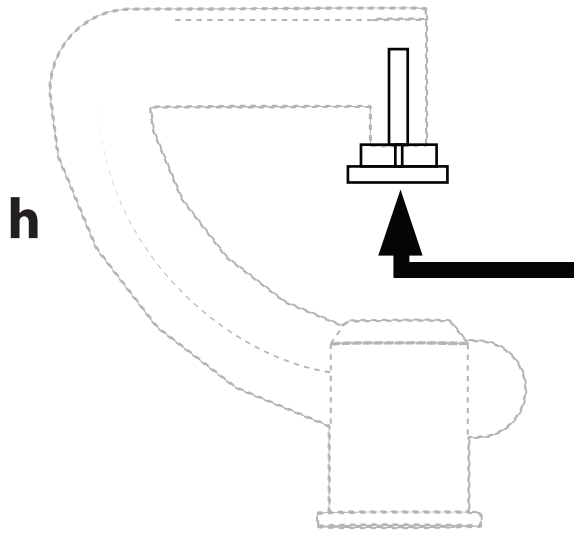

1.

J OU/OR

L OU/OR

M OU/OR

K

2.

Seulement pour les modèles / Only for models IKS 11850600-J-O-J-2 et/and IKS 11850600-J-O-J-4
IKS 11850600-O-O-N-2 et/and IKS 11850600-O-O-N-4

3.