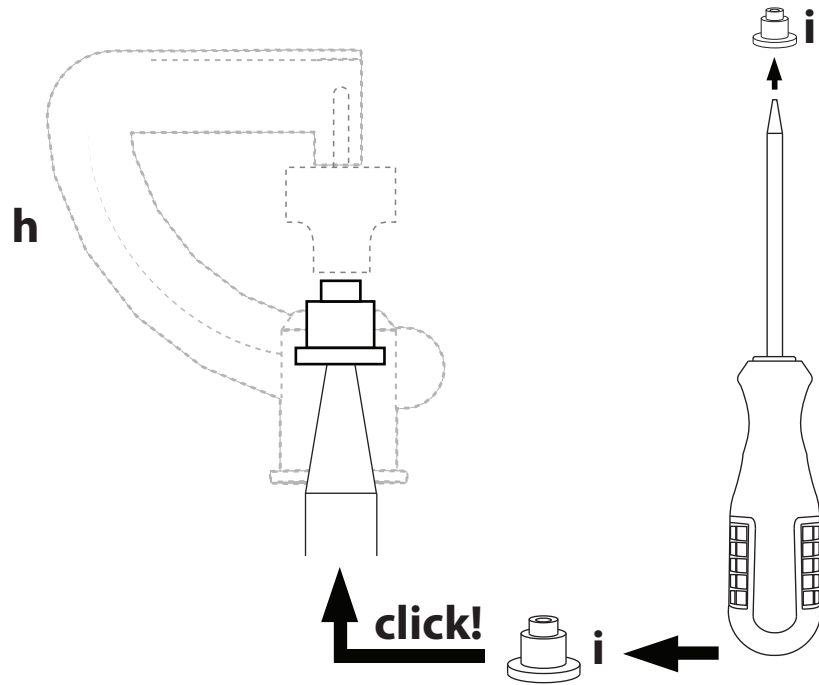

J OU/OR

L OU/OR

M OU/OR

K

2.