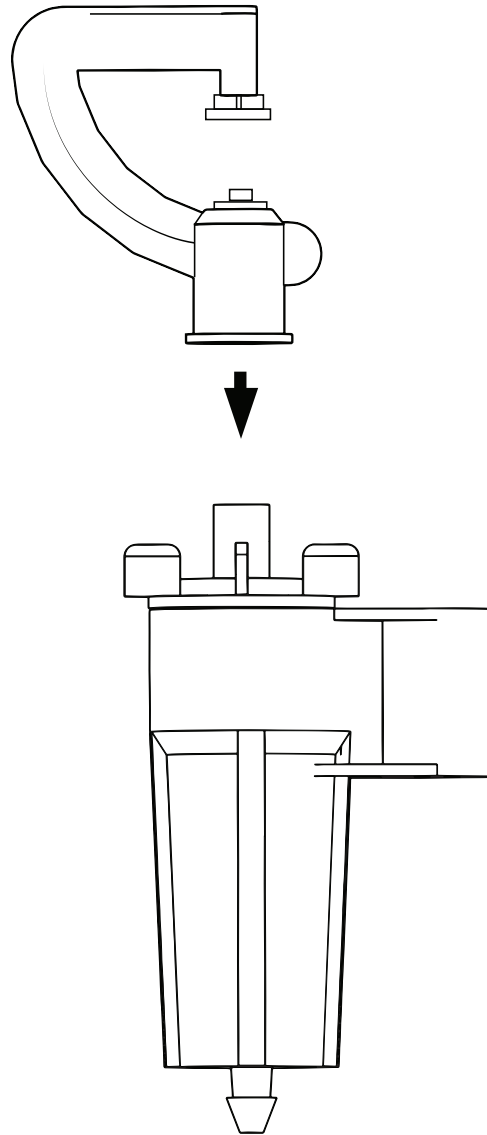

Les étapes 4 et suivantes sont les mêmes pour tous les modèles de produits.

Step 4 is the same for all product models.

4.

5.

6.